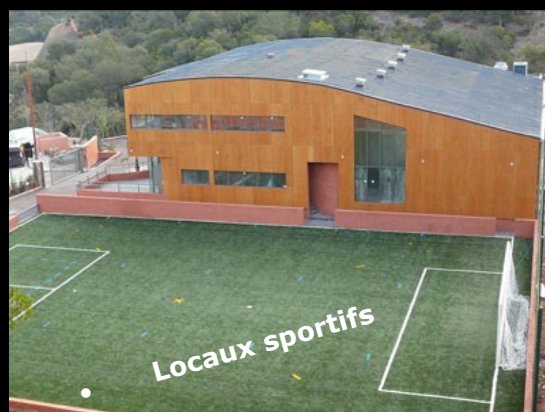

_ n° régional: 1690

n° général : 39664

SIRET : 39869661700032