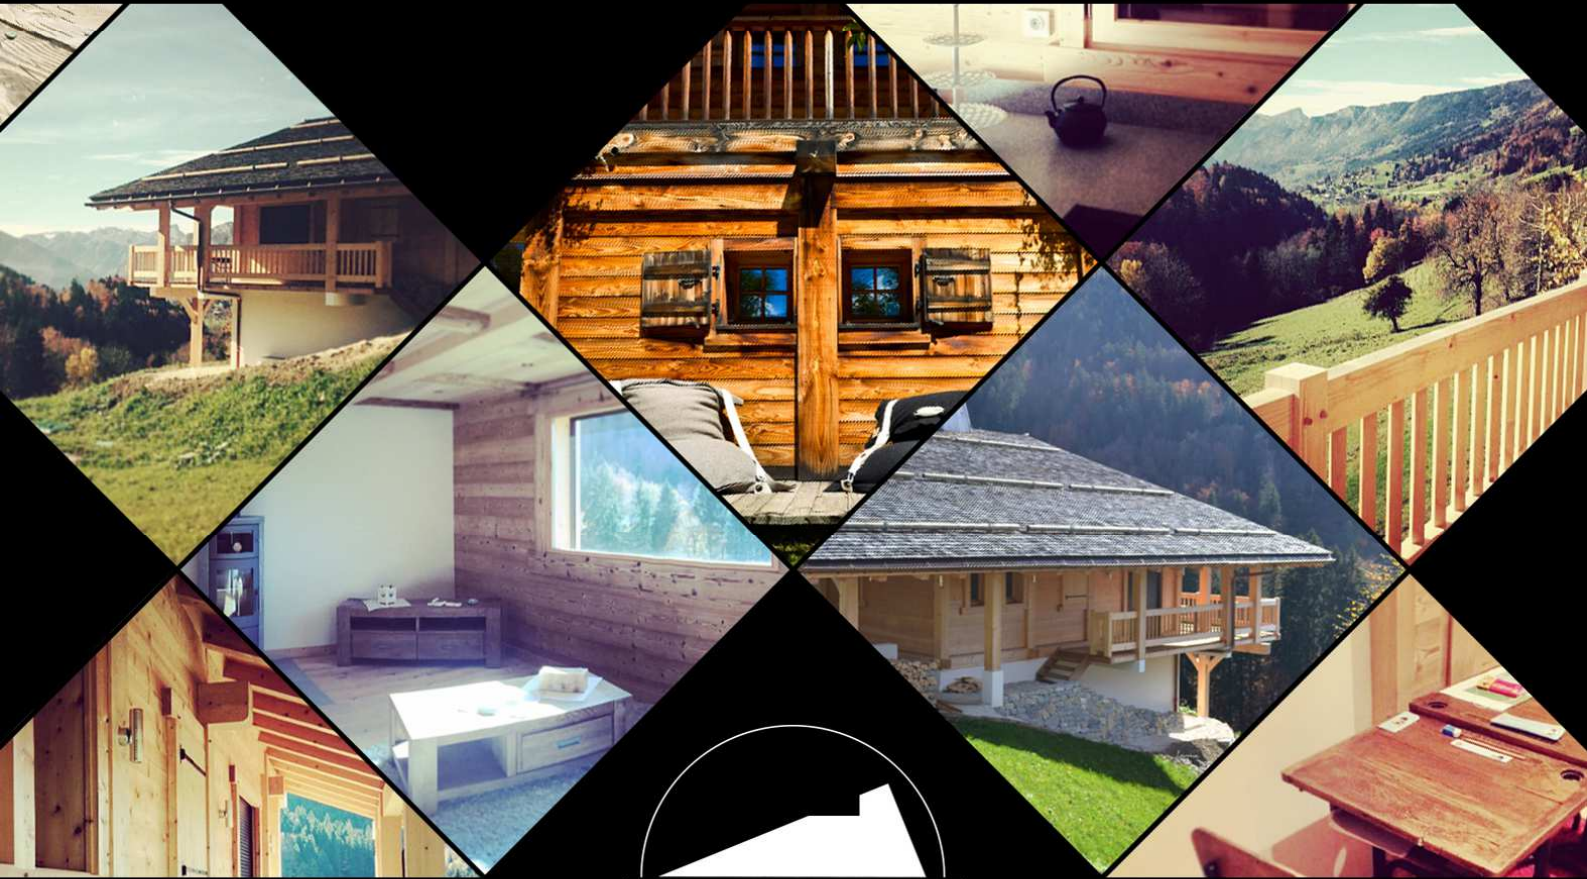

IEH[®]

HOMEMADE

PAYSAGISME + ARCHITECTURE + DECORATION

Le groupe HomeMade®

HomeMade® est un groupe spécialisé en Architecture, Design, Évènementiel et Paysagisme, basé dans les Alpes françaises.

Depuis 2008, en France comme à l'étranger, notre agence pluridisciplinaire s'est entourée de professionnels et de partenaires qualifiés, permettant de répondre précisément à vos attentes, afin de toujours vous proposer ce qui se fait de mieux en termes de création.

La faculté du groupe à synthétiser les attentes, comprendre les modes et à dénicher les nouvelles tendances, permet à HomeMade® de construire avec vous, une relation basée sur la confiance, le respect et l'écoute, afin de faire de votre projet, un objet unique inspiré du plus profond de vous-mêmes.